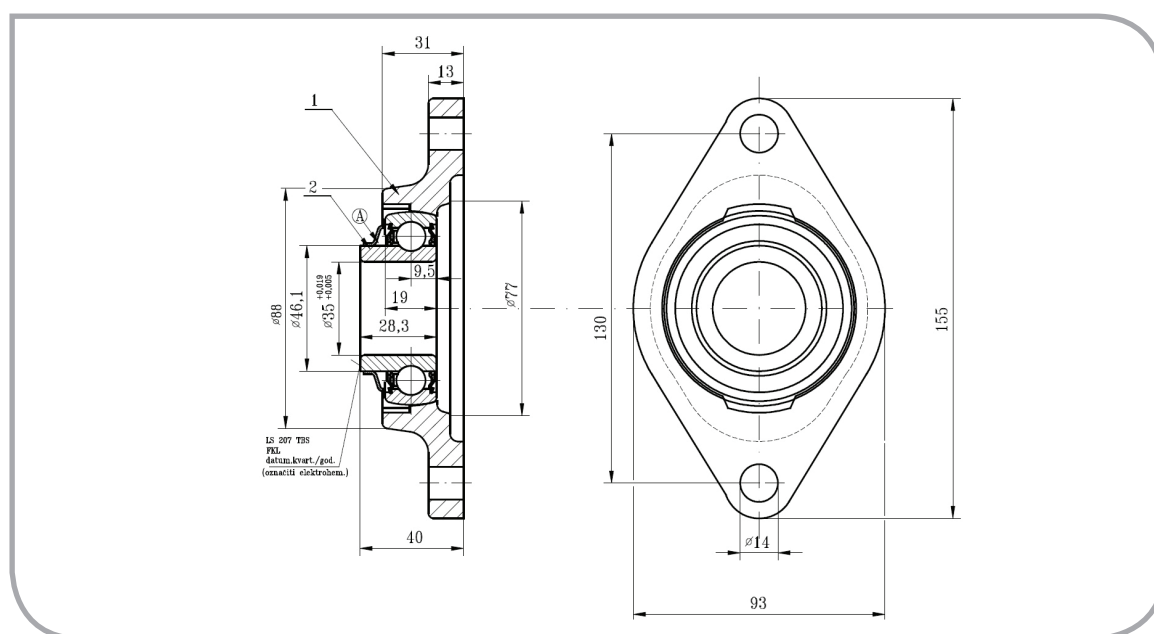

### UPOREDNE OZNAKE PARALLEL MARKS

FKL LSNR 207 TBS

Lemken 3199352

Y ležajne jedinice  
Y Bearings units

Nazivne mere/Dimensions (mm)

d	A	H	L	kg
35	40	155	93	1,05

Potencijalno mesto ugradnje i primena:  
Possible place of mounting and application: