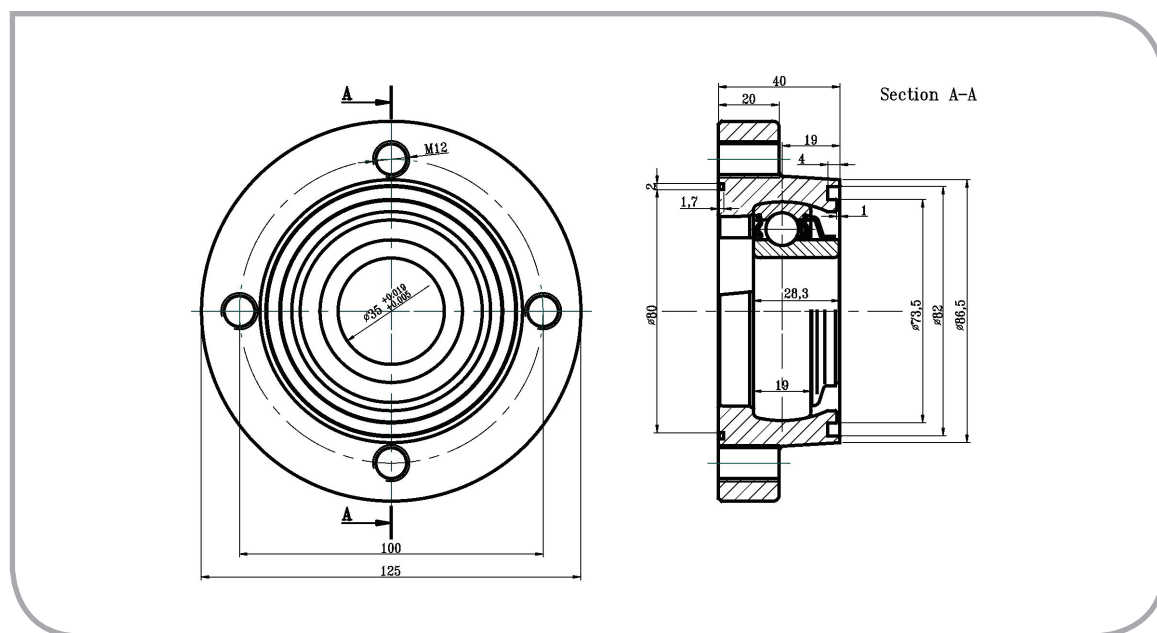

Y Ležajne jedinice

Y Bearing units

LSGR 207 2TB

Y ležajne jedinice
Y Bearings units

UPOREDNE OZNAKE PARALLEL MARKS

FKL LSGR 207 2TB

LEMKEN 3199372

PN 00032

INA RCJ 35x118x39.9

Nazivne mere/Dimensions (mm)

d	A	N	L	kg
35	40	M12	125	1,75

Potencijalno mesto ugradnje i primena:
Possible place of mounting and application:

Ugrađuje se u Tanjirače
Build into disk harow