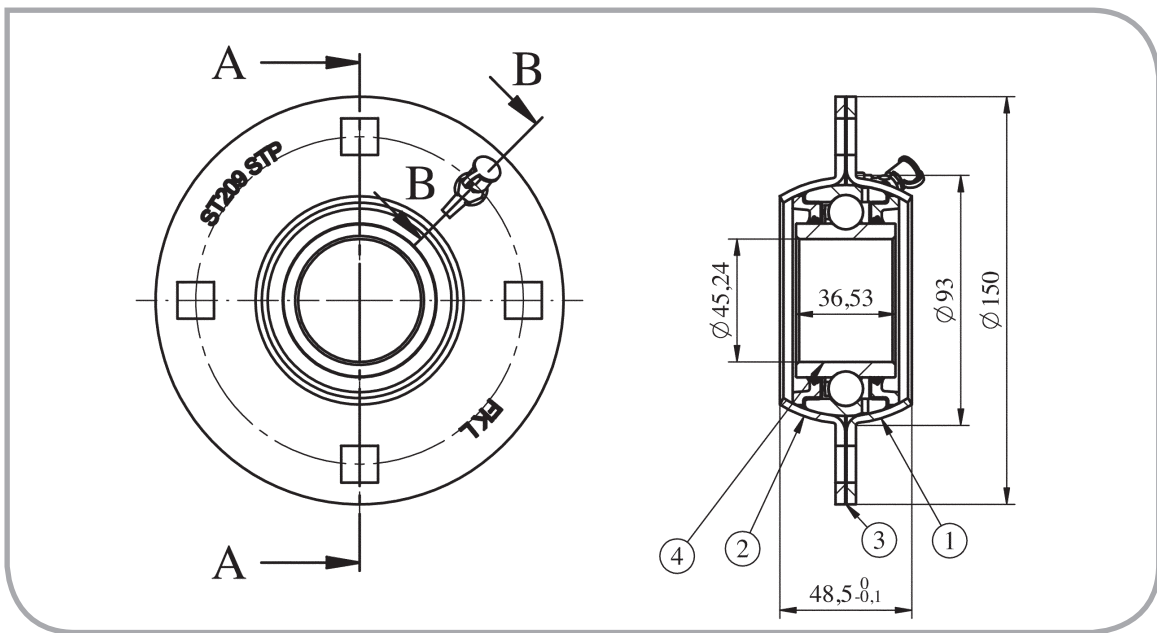

# Ležaj tanjirače Disc harrow bearing

GWST 209PPB13

Poljoprivredni program  
Agricultural program

Nazivne mere/Dimensions (mm)

d	D	B	4x□	dw□	kg
45,24	150	48,5	13,5	120,5	2,485

Potencijalno mesto ugradnje i primena:  
Possible place of mounting and application: