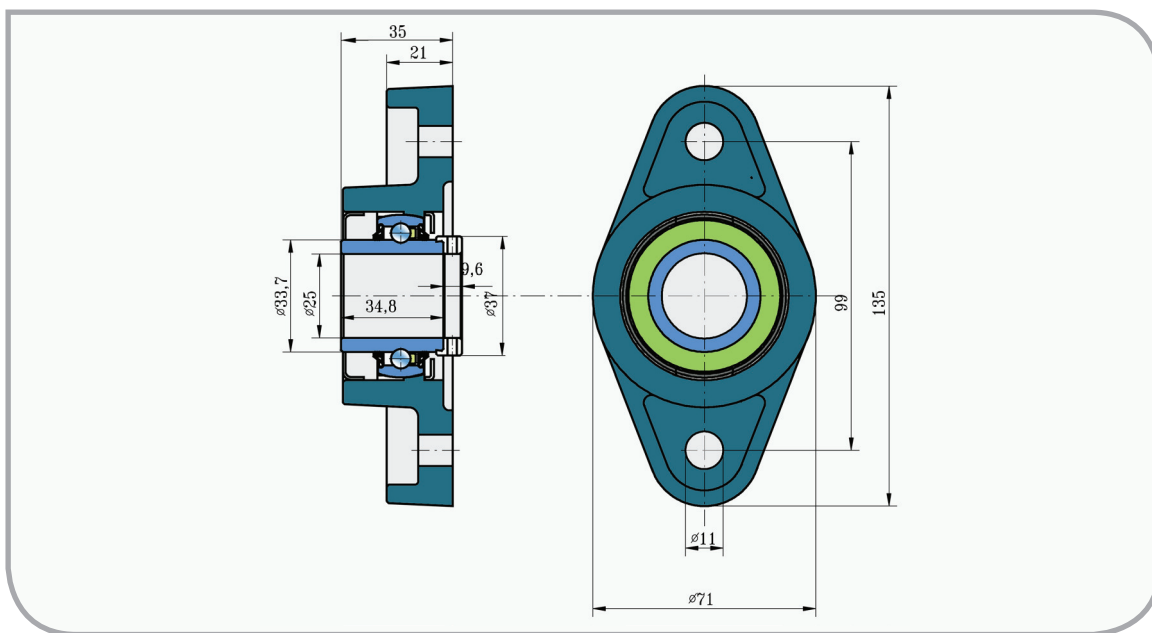

Y Ležajne jedinice Y Bearing units

LSNR 205 2T

Poljoprivredni program
Agricultural program

UPOREDNE OZNAKE PARALLEL MARKS

FKL LSNR 205 2T

F-233449

Lemken 3199367

Nazivne mere/Dimensions (mm)

d	A	H	L	kg
25	35	135	71	0,91

Potencijalno mesto ugradnje i primena:
Possible place of mounting and application:

Poljoprivredna mehanizacija i priključne mašine
Agricultural machines and attachment machinery